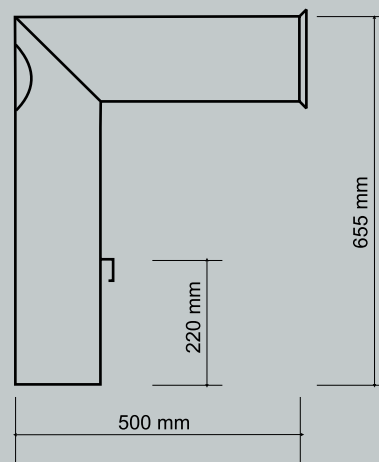

Rozměry*(mm)
320 x 320

ø mm
150

Rozměry*(mm)
250 x 250

Redukce

ø mm
130/120
150/130
160/150
180/150
180/160
200/160
200/180

1) díly a sestavy na zvláštní objednávku
* Udané hodnoty jsou měřeny jako vnější

Oblouk

s víčkem nebo bez víčka

 Rozměry*(mm)
280 x 280

90°

 ø
mm

 120
130
150
160
180
200

 Rozměry*(mm)
150 x 150

45°

 ø
mm

 Rozměry*(mm)
280 x 280

 ø
mm

 120
130
150
160
180
200

Vyrobeno z ocelového plechu tl. 2 mm, se zúžením pro zasunutí, nalakováno senothermním lakem a vytvrzeno.

Barvy: černá a litinově šedá

Všechny díly a sestavy jsou jednotlivě baleny v kartonech.

SESTAVA I ¹⁾

 ø
mm

 120
130
150
160

Sestává z:
Oblouk dvoudílný 90° s
víčkem, regulační klapka,
růžice a stěnové pouzdro
dvojité.

SESTAVA II ¹⁾

 ø
mm

 120
130
150
160

Sestává z:
Oblouk třídílný pevný 90°
s víčkem, regulační klapka,
růžice a stěnové pouzdro
dvojité.