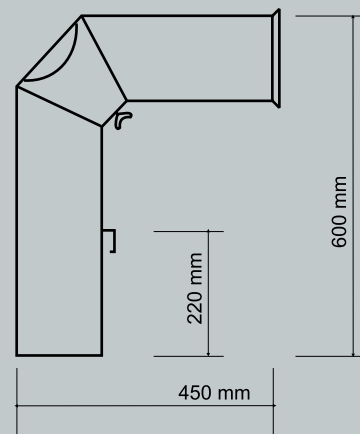

Rozměry*(mm)
320 x 320

ø mm
150

Rozměry*(mm)
250 x 250

Redukce

ø mm
130/120
150/130
160/150
180/150
180/160
200/160
200/180

1) díly a sestavy na zvláštní objednávku
* Udané hodnoty jsou měřeny jako vnější

Oblouk

s víčkem nebo bez víčka

 Rozměry*(mm)
280 x 280

90°

 ø
mm

 120
130
150
160
180
200

 Rozměry*(mm)
150 x 150

45°

 ø
mm

 Rozměry*(mm)
280 x 280

 ø
mm

 120
130
150
160
180
200

Vyrobeno z ocelového plechu tl. 2 mm, se zúžením pro zasunutí, nalakováno senothermním lakem a vytvrzeno.

Barvy: černá a litinově šedá

Všechny díly a sestavy jsou jednotlivě baleny v kartonech.

SESTAVA I ¹⁾

 ø
mm

 120
130
150
160

Sestává z:
Oblouk dvoudílný 90° s
víčkem, regulační klapka,
růžice a stěnové pouzdro
dvojité.

SESTAVA II ¹⁾

 ø
mm

 120
130
150
160

Sestává z:
Oblouk třídílný pevný 90°
s víčkem, regulační klapka,
růžice a stěnové pouzdro
dvojité.