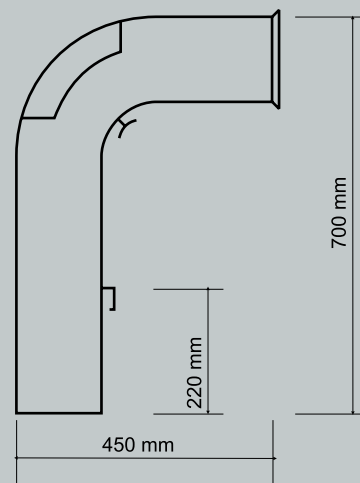

1) díly a sestavy na zvláštní objednávku
* Udané hodnoty jsou měřeny jako vnější