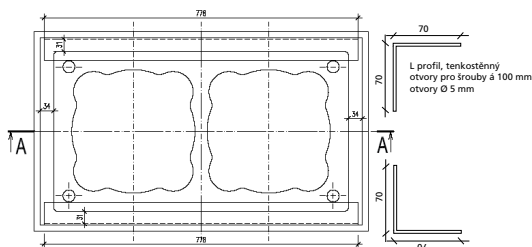

POZOR!

Oplechování komína se provádí pod komínový návlek.

Komínový návlek osadíme přímo na celou nadstřešní část komína po dokončeném oplechování tak, aby spodní okraj návleku oplechování překryl. Délku návleku upravíme s ohledem na sklon střechy.