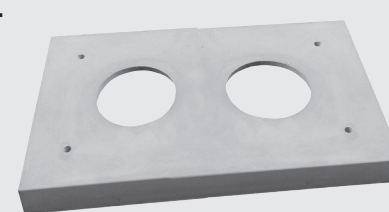

Návod na použití KOMÍNOVÝ NÁVLEK

DODÁVKA KOMÍNOVÉHO NÁVLEKU OBSAHUJE:

1. Komínový návlek KN
2. Sklovláknobetonová krycí deska KSDZ
3. Upevňovací sada pro sklovláknobetonovou krycí desku US:
  polyesterová kotvicí malta KOTE-POLY
  1x kartuše 150ml, 1x směšovač,
  1x adaptér do aplikační pistole
  4x nerezová závitová tyč (M8 200mm)
  4x nerezová podložka (29mm),
  4x nerezová matice (M8)
  4x PVC krytka

1.

2.

3.

Komínový návlek připravený k expedici >>

ekokomíny s.r.o.

Infolinka: +420 841 566 469 / www.eko-kominy.cz / info@eko-kominy.cz

Návod na použití KOMÍNOVÝ NÁVLEK

DODÁVKA KOMÍNOVÉHO NÁVLEKU OBSAHUJE:

1. Komínový návlek KN
2. Sklovláknobetonová krycí deska KSDZ
3. Upevňovací sada pro sklovláknobetonovou krycí desku US:
  polyesterová kotvicí malta KOTE-POLY
  1x kartuše 150ml, 1x směšovač,
  1x adaptér do aplikační pistole
  4x nerezová závitová tyč (M8 200mm)
  4x nerezová podložka (29mm),
  4x nerezová matice (M8)
  4x PVC krytka

1.

2.

3.

Komínový návlek připravený k expedici >>

ekokomíny s.r.o.

Infolinka: +420 841 566 469 / www.eko-kominy.cz / info@eko-kominy.cz