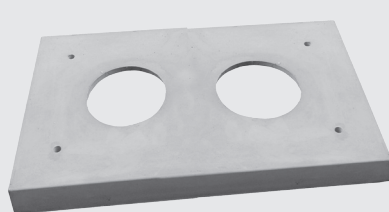

Návod na použití KOMÍNOVÝ NÁVLEK

DODÁVKA KOMÍNOVÉHO NÁVLEKU OBSAHUJE:

1. Komínový návlek KN
2. Sklovláknobetonová krycí deska KSDZ
3. Upevňovací sada pro sklovláknobetonovou krycí desku US:
  polyesterová kotvicí malta KOTE-POLY
  1x kartuše 150ml, 1x směšovač,
  1x adaptér do aplikační pistole
  4x nerezová závitová tyč (M8 200mm)
  4x nerezová podložka (29mm),
  4x nerezová matice (M8)
  4x PVC krytka

1.

2.

3.

Komínový návlek připravený k expedici >>

ekokomíny s.r.o.

Infolinka: +420 841 566 469 / www.eko-kominy.cz / info@eko-kominy.cz

Návod na použití KOMÍNOVÝ NÁVLEK

DODÁVKA KOMÍNOVÉHO NÁVLEKU OBSAHUJE:

1. Komínový návlek KN
2. Sklovláknobetonová krycí deska KSDZ
3. Upevňovací sada pro sklovláknobetonovou krycí desku US:
  polyesterová kotvicí malta KOTE-POLY
  1x kartuše 150ml, 1x směšovač,
  1x adaptér do aplikační pistole
  4x nerezová závitová tyč (M8 200mm)
  4x nerezová podložka (29mm),
  4x nerezová matice (M8)
  4x PVC krytka

1.

2.

3.

Komínový návlek připravený k expedici >>

ekokomíny s.r.o.

Infolinka: +420 841 566 469 / www.eko-kominy.cz / info@eko-kominy.cz