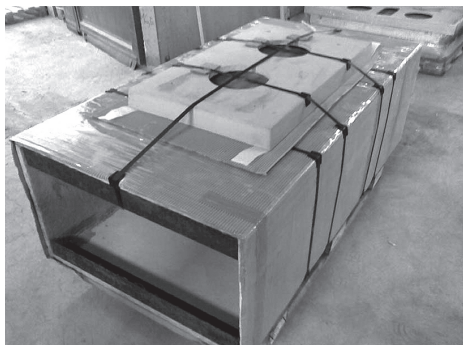

Komínový návlek připravený k expedici >>