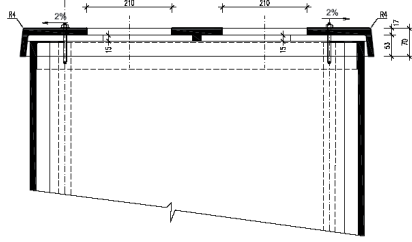

Komínový návlek je opatřen na vrchní hraně ocelovými úhelníky L70x70x3mm pro uložení na hlavu komína. Po uložení návleku na hlavu komína je standardně osazena krycí deska KSDZ pomocí upevňovací sady.

Před osazením desky KSDZ se do armovacích otvorů pomocí polyesterové kotvicí malty (součástí upevňovací sady US) osadí nerezové závitové tyče a to tak, aby vyčnívali v místě otvorů v krycí desce 55 mm nad vrchní hranu tvárnice.

Po osazení KSDZ se deska upevní nerezovými matkami se systémovými podložkami, které se zakryjí plastovými krytkami.

POZOR!

Oplechování komína se provádí pod komínový návlek.

Komínový návlek osadíme přímo na celou nadstřešní část komína po dokončeném oplechování tak, aby spodní okraj návleku oplechování překryl. Délku návleku upravíme s ohledem na sklon střechy.